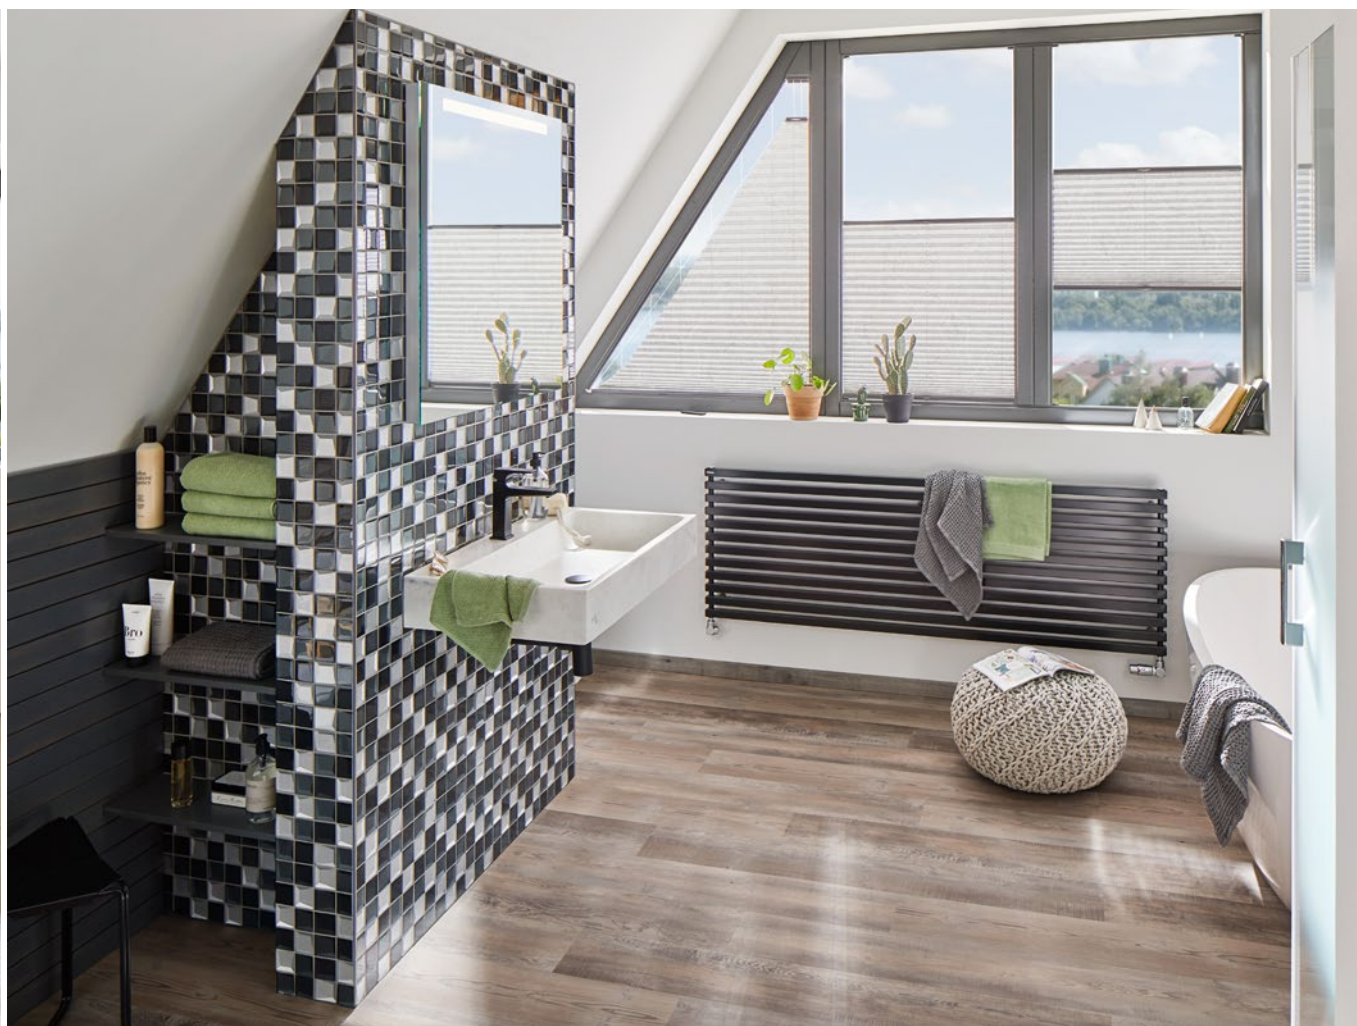

Lehké, šikonné a snadno se s nimi pracuje – na rozdíl od běžných stavebních desek, s nimiž práce na stavbě často není příliš příjemná, je se Schlüter-KERDI-BOARD i složitá stavba hračkou.

... snadným způsobem